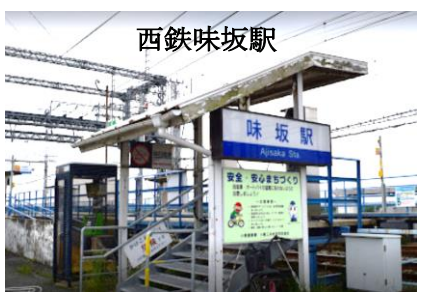

案内図

西鉄味坂駅

宝満川

小郡市街地

県道 88 号

ここに集まってください。
植付けを行う畑、
野菜直売所から久留米
方面に向かって右側、二
つ目の温室ハウスのとこ

久留米方面

駐車場